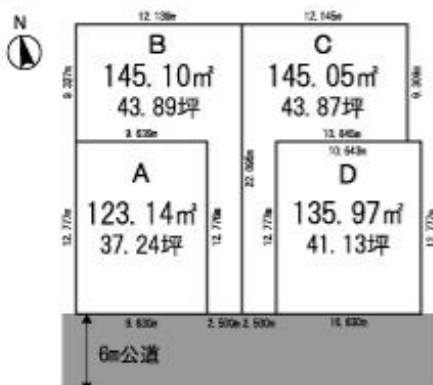

地域のイベント情報 夏はやっぱり花火大会！！

家族みんなで盛り上がりましょう♪詳しい情報は各市公式ホームページへ！

※記事作成時の情報のため変更になる可能性あり

開催決定！
<越谷市>越谷花火大会
7月28日(土)午後7時～(小雨決行)
会場：中央市民会館東側葛西用水土手中
スターインを中心に約5,000発の打ち
上げ花火が上がります。

<草加市>草加市民納涼大花火大会
8月4日(土)に開催決定！(予備日5日(日))
会場：そうか公園内、総合運動場、
東部清掃工場跡地
各会場とも午後4時30分から開門。
レイクタウン屋上や吉川市からも見えます。
模擬店もありますよ。

開催決定！

<三郷市>第10回みさとサマー
フェスティバル花火大会
8月25日(土)に開催決定！(詳細未公表)
市制施工40周年の記念大会。
2010年に開催された際は、午後7時から
江戸川運動公園で行われました。

**同時開催
決定！**

<吉川市>ネオポリス花火大会
毎年8月に沼辺公園で開催！
盆踊りや模擬店も楽しめます。

開催予定

<流山市>第36回流山花火大会
8月25日(土)午後7時～午後8時30分
(小雨決行、予備日9月1日(土))
会場：流山市流山1～3丁目地先 江戸川堤
市制施工45周年となる記念大会。
江戸川で上がる5,000発の花火は対岸の埼玉県から
も見えます。くつろぎながら、なら有料席がおススメ。

<宮代町>東武動物公園
花火イリュージョン2012
8月4日(土)11日(土)18日(土)
午後7時30分～午後7時50分(予定)
会場：東武動物公園内白鳥の池
遊園地・動物園・プールを楽しんだ後に、
花火も楽しめます。

おまけ♪

新規分譲地を9月に販売開始予定です！

三郷市早稲田4丁目 全4区画(建築条件付き)

AIZAWA ニュース **NEWS**

- ★JR武蔵野線「三郷」駅徒歩14分
- ★区画整理完了地内、公園目の前、スーパー徒歩2分！
  小さなお子様がいる家庭にも暮らしやすい環境です

販売価格

1,520万円(2区画)～

参考プランをご用意しています。お好きなプラン
の作成、資金計画もお気軽にご相談ください！

そのほか多数分譲中。会澤工務店ホームページをご覧ください！

- ●公共工事 三郷駅北口駅前公衆トイレ新築工事(三郷市)は8月にお引渡し予定です。
- ●7月21日(土)22日(日)にクリナップ越谷ショールームにてキッチンの新商品発表イベントを開催します。キッチンリフォームをご検討中の方、お気軽にお問い合わせください！
- ●モデルハウスを会場にしたお客様向けイベントは今後も定期的で開催したいと思っています。「こんなイベントだったら参加したい」というご意見をぜひお寄せください！

お問い合わせ先：0120-535-388 / info@aizawakomuten.jp