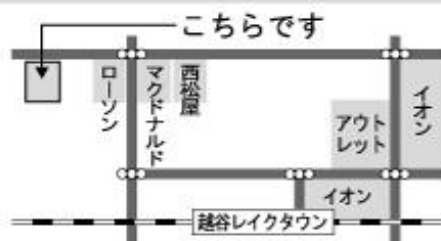

大正3年創業の
車のガラス専門
店です。ガラスの
修理・交換、カー
フィルムの際は
ぜひご利用下
さい!