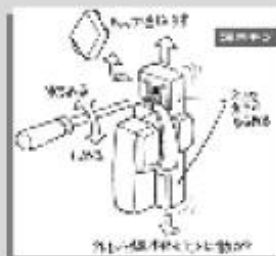

知っておくと便利 ～クレセント調整編～

窓の鍵のことを「クレセント」と言いますが、長年使っているとクレセントがぐらついたり、かかりにくくなったりしませんか？実はドライバー1本で簡単に調整できるんです。

- ＜クレセント錠の調整＞
- ①錠の本体上下についているキャップをはずす。
 - ②ねじをしめるとぐらつかなくなります。高さの調整もできますよ。
 - ③キャップをして完了。

＜クレセント受けの調整＞

- ①窓枠にあるねじを緩める。
- ②受けを左右に動かして調整。かかりにくい場合は左へ動かしてください。
- ③ねじをしめます。