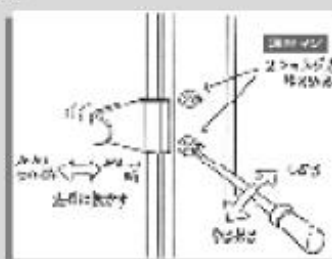

知っておくと便利 ～クレセント調整編～

窓の鍵のことを「クレセント」と言いますが、長年使っているとクレセントがぐらついたり、かかりにくくなったりしませんか？実はドライバー1本で簡単に調整できるんです。

- ＜クレセント錠の調整＞
- ①錠の本体上下についているキャップをはずす。
 - ②ねじをしめるとぐらつかなくなります。高さの調整もできますよ。
 - ③キャップをして完了。

＜クレセント受けの調整＞

- ①窓枠にあるねじを緩める。
- ②受けを左右に動かして調整。かかりにくい場合は左へ動かしてください。
- ③ねじをしめます。